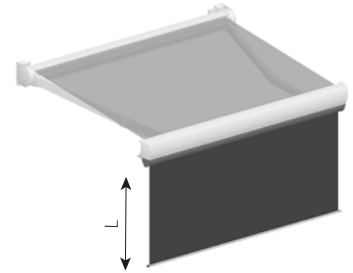

Knikarmscherm

Formosa Max

+ EXTRA VOLANT

Eén set armen is voldoende om een gebied van 600 x 350 cm te bedekken.

Formosa Max + Extra Volant is een uniek model waarmee u maximale schaduw en privacy kunt genereren. De elektrische volant kan gemotoriseerd of handmatig worden bediend. 3 type doeken bieden de mogelijkheid om het product het beste aan uw behoeften aan te passen.

Bij dit model is er ook de mogelijkheid om ledverlichting in de armen te plaatsen. Dit model is een product voor zelfs de meest veeleisende klanten!

FORMOSA MAX + EXTRA VOLANT – algemene kenmerken

Type:
FORMOSA MAX + EXTRA VOLANT

Max afmetingen:
600 x 350 cm

Bediening:
elektrisch

Extra Volant

Slinger oogwindwerk **standaard**

EXTRA VOLANT	L
Acryl (Dickson, Recasens)	95 cm
Soltis 86	140 cm
Soltis 92 (Serge Ferrari)	140 cm
Serge Ferrari	100 cm