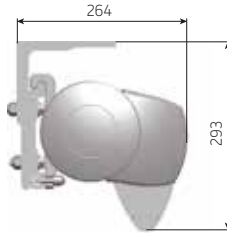

Knikarmscherm

Formosa Max

+ EXTRA VOLANT

Eén set armen is voldoende om een gebied van 600 x 350 cm te bedekken.

Formosa Max + Extra Volant is een uniek model waarmee u maximale schaduw en privacy kunt genereren. De elektrische volant kan gemotoriseerd of handmatig worden bediend. 3 type doeken bieden de mogelijkheid om het product het beste aan uw behoeften aan te passen.

Max afmetingen:
600 x 350 cm

Bediening:
elektrisch

Extra Volant

Slinger oogwindwerk **standaard**

EXTRA VOLANT	L
Acryl (Dickson, Recasens)	95 cm
Soltis 86	140 cm
Soltis 92 (Serge Ferrari)	140 cm
Serge Ferrari	100 cm

Wandmontage

Plafondmontage

standaard

Armen Luxline 400 – minimale breedte

Luxline 400

LED-verlichting

Vector 400

uitval cm	200	250	300	350	400
armen →	2	2	2	2	2
minimale breedte cm	239	289	339	389	439