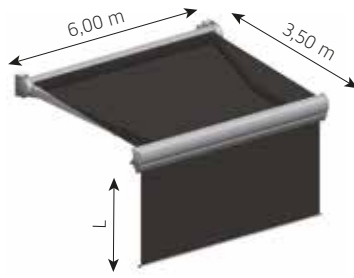

Knikarmscherm

Formosa Max

+ EXTRA VOLANT

Eén set armen is voldoende om een gebied van 600 x 350 cm te bedekken.

Formosa Max + Extra Volant is een uniek model waarmee u maximale schaduw en privacy kunt genereren. De elektrische volant kan gemotoriseerd of handmatig worden bediend. 3 type doeken bieden de mogelijkheid om het product het beste aan uw behoeften aan te passen.

Bij dit model is er ook de mogelijkheid om ledverlichting in de armen te plaatsen. Dit model is een product voor zelfs de meest veeleisende klanten!

FORMOSA MAX + EXTRA VOLANT – algemene kenmerken

Type:
FORMOSA MAX + EXTRA VOLANT

Max afmetingen:
600 x 350 cm

Bediening:
elektrisch

Extra Volant

Slinger oogwindwerk **standaard**

EXTRA VOLANT	L
Acryl (Dickson, Recasens)	95 cm
Soltis 86	140 cm
Soltis 92 (Serge Ferrari)	140 cm
Serge Ferrari	100 cm

Wandmontage

Plafondmontage

standaard

Armen Luxline 400 – minimale breedte

Luxline 400

LED-verlichting

Vector 400

uitval cm	200	250	300	350	400
armen →	2	2	2	2	2
minimale breedte cm	239	289	339	389	439