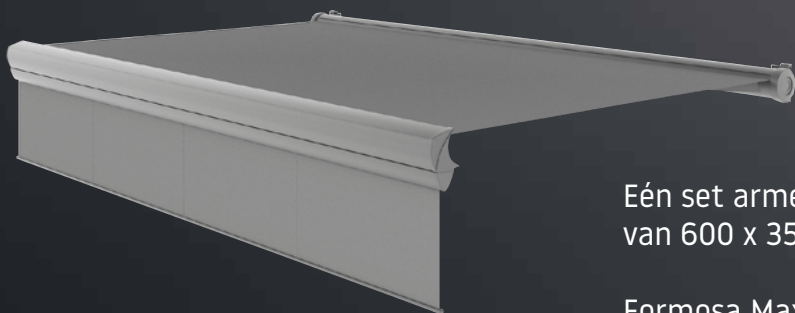

Knikarmscherm

Formosa Max

+ EXTRA VOLANT

Eén set armen is voldoende om een gebied van 600 x 350 cm te bedekken.

Formosa Max + Extra Volant is een uniek model waarmee u maximale schaduw en privacy kunt genereren. De elektrische volant kan gemotoriseerd of handmatig worden bediend. 3 type doeken bieden de mogelijkheid om het product het beste aan uw behoeften aan te passen.

Bij dit model is er ook de mogelijkheid om ledverlichting in de armen te plaatsen. Dit model is een product voor zelfs de meest veeleisende klanten!

FORMOSA MAX + EXTRA VOLANT – algemene kenmerken

Type:
FORMOSA MAX + EXTRA VOLANT

Max afmetingen:
600 x 350 cm

Bediening:
elektrisch

Extra Volant

Slinger oogwindwerk **standaard**

EXTRA VOLANT	L
Acryl (Dickson, Recasens)	95 cm
Soltis 86	140 cm
Soltis 92 (Serge Ferrari)	140 cm
Serge Ferrari	100 cm

Wandmontage

Plafondmontage

standaard

Armen Luxline 400 – minimale breedte

Luxline 400

LED-verlichting

Vector 400

uitval cm	200	250	300	350	400
armen →	2	2	2	2	2
minimale breedte cm	239	289	339	389	439