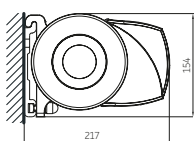

FORMOSA – algemene kenmerken

Type:
FORMOSA

Max afmetingen:
500 x 300 cm

Bediening:
elektrisch

De hellingshoek

Montage op de muur

Montage op het plafond

Wandmontage

Plafondmontage

standaard

standaard

Armen Luxline 300 – minimale breedte

uitval cm	200	250	300
armen →	2	2	2
minimale breedte cm	240	290	340

Luxline 300

standaard

Leverbaar in 6 standaard kleuren: (kleur dichtst bij RAL)