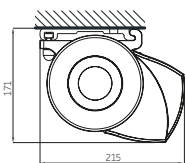

FORMOSA – algemene kenmerken

Type:
FORMOSA

Max afmetingen:
500 x 300 cm

Bediening:
elektrisch

De hellingshoek

Montage op de muur

Montage op het plafond

Wandmontage

Plafondmontage

standaard

standaard

Armen Luxline 300 – minimale breedte

uitval cm	200	250	300
armen →	2	2	2
minimale breedte cm	240	290	340

Luxline 300

standaard

Leverbaar in 6 standaard kleuren: (kleur dichtst bij RAL)