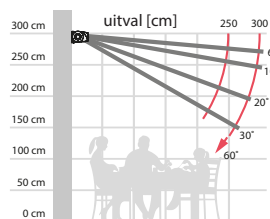

Eén set armen is voldoende om een gebied van 500 x 300 cm te bedekken.

De cassette beschermt de armen tegen wind, sneeuw, regen en stof. De doekrol zorgt dat het doek niet in direct contact staat met de weerinvoeden.

FORMOSA – algemene kenmerken

Type:
FORMOSA

Max afmetingen:
500 x 300 cm

Bediening:
elektrisch

De hellingshoek

Montage op de muur

Montage op het plafond

Wandmontage

Plafondmontage

standaard

standaard

Armen Luxline 300 – minimale breedte

uitval cm	200	250	300
armen →	2	2	2
minimale breedte cm	240	290	340

Luxline 300

standaard

Leverbaar in 6 standaard kleuren: (kleur dichtst bij RAL)