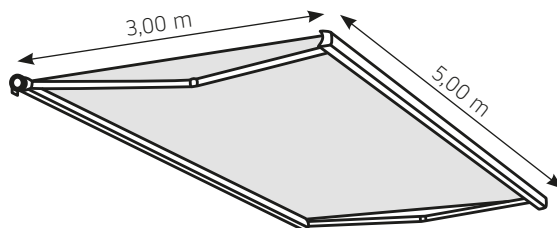

Eén set armen is voldoende om een gebied van 500 x 300 cm te bedekken.

De cassette beschermt de armen tegen wind, sneeuw, regen en stof. De doekrol zorgt dat het doek niet in direct contact staat met de weerinvoeden.

FORMOSA – algemene kenmerken

Type:
FORMOSA

Max afmetingen:
500 x 300 cm

Bediening:
elektrisch

De hellingshoek

Montage op de muur

Montage op het plafond

Wandmontage