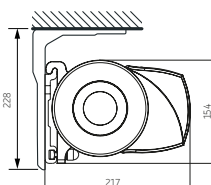

FORMOSA – algemene kenmerken

Type:
FORMOSA

Max afmetingen:
500 x 300 cm

Bediening:
elektrisch

De hellingshoek

Montage op de muur

Montage op het plafond

Wandmontage

Plafondmontage

standaard

standaard

Armen Luxline 300 – minimale breedte

uitval cm	200	250	300
armen →	2	2	2
minimale breedte cm	240	290	340

Luxline 300

standaard

Leverbaar in 6 standaard kleuren: (kleur dichtst bij RAL)