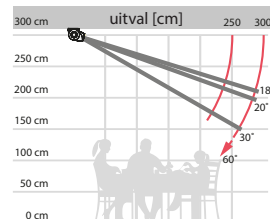

Eén set armen is voldoende om een gebied van 500 x 300 cm te bedekken.

De cassette beschermt de armen tegen wind, sneeuw, regen en stof. De doekrol zorgt dat het doek niet in direct contact staat met de weerinvoeden.

FORMOSA – algemene kenmerken

Type:
FORMOSA

Max afmetingen:
500 x 300 cm

Bediening:
elektrisch

De hellingshoek

Montage op de muur

Montage op het plafond

Wandmontage